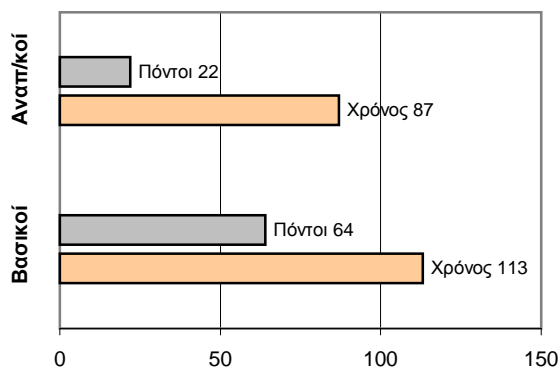

ΤΕΛΙΚΟ ΣΚΟΡ

Α.Λ.Φ. Αλίμου **92 - 86** Α.Ο.Ν.Α.

Διατητές: Ζακεσιδης- Μέλης

Ανά περίοδο:	1η	2η	3η	4η
Α.Λ.Φ. Αλίμου	23	18	25	26
Α.Ο.Ν.Α.	18	14	27	27

Τέλος περιόδου	1η	2η	3η	4η
Α.Λ.Φ. Αλίμου	23	41	66	92
Α.Ο.Ν.Α.	18	32	59	86

Προπονητής: Γκαναβίας Π.- Χαρεράς Π.

Α.Ο.Ν. Αργυρούπολης

Αιφνιδιασμοί: 3 / 4

# Παίχτης	Συμ/χή (min)	Π	ΕΛ. Β.	2π	3π	Ριμπ.		Ασ	Κλ	Λ	Ταπ	Φάουλ		Rkg*
						Αμ	Επ					+	-	
4 Κουενής Π.	11	4	1 / 2	0 / 2	1 / 2	0	0	0	0	0	0	1	0	0
5 Παπαδόπουλος Η.	7	0	0 / 0	0 / 1	0 / 0	0	0	0	0	0	0	0	1	-
6 Παγώνης Ν.	29	10	0 / 0	2 / 5	2 / 7	5	0	5	1	0	0	3	3	13
7 Παρασκευόπουλος Γ.	17	0	0 / 0	0 / 1	0 / 3	0	2	1	1	1	0	0	3	-
8 Γρηγοράκος Θ.	34	40	12 / 12	5 / 10	6 / 11	1	1	1	2	0	1	10	4	36
9 Τάγκαλος Δ.	16	2	0 / 1	1 / 3	0 / 0	1	1	2	0	0	0	1	2	3
10 Π' κωνσταντίνου Στ.	24	10	1 / 1	3 / 8	1 / 3	5	1	2	0	1	0	1	5	10
11 Π' θανασόπουλος Χ.	25	14	0 / 3	4 / 8	2 / 4	7	1	0	3	3	1	2	2	14
12 Χριστοδουλόπουλος Γ.	11	0	0 / 0	0 / 1	0 / 5	0	0	0	0	0	0	0	2	-
13 Ζαφειρόπουλος Α.	9	0	0 / 0	0 / 1	0 / 0	0	1	3	1	0	0	1	1	4
14 Χατζηρόδος Μ.	9	4	0 / 0	2 / 2	0 / 0	0	1	1	0	0	0	1	1	6
15 Γκαβασιάδης Γ.	8	2	0 / 0	1 / 5	0 / 0	1	1	0	0	0	0	1	1	0
Ομαδικά						2	1			0		1	0	
1η Περίοδος		18	1 / 3	4 / 16	3 / 5	6	3	2	3	3	1	5	6	14
2η Περίοδος		14	5 / 7	3 / 10	1 / 10	9	2	1	0	0	1	6	7	9
3η Περίοδος		27	2 / 3	5 / 12	5 / 8	4	3	4	3	1	0	5	2	29
4η Περίοδος		27	6 / 6	6 / 9	3 / 12	3	2	8	2	1	0	6	10	29
Τελικά Στατιστικά	200	86	14 / 19	18 / 47	12 / 35	22	10	15	8	5	2	22	25	81
			74%	38%	34%	32								

Προέλευση Πόντων: